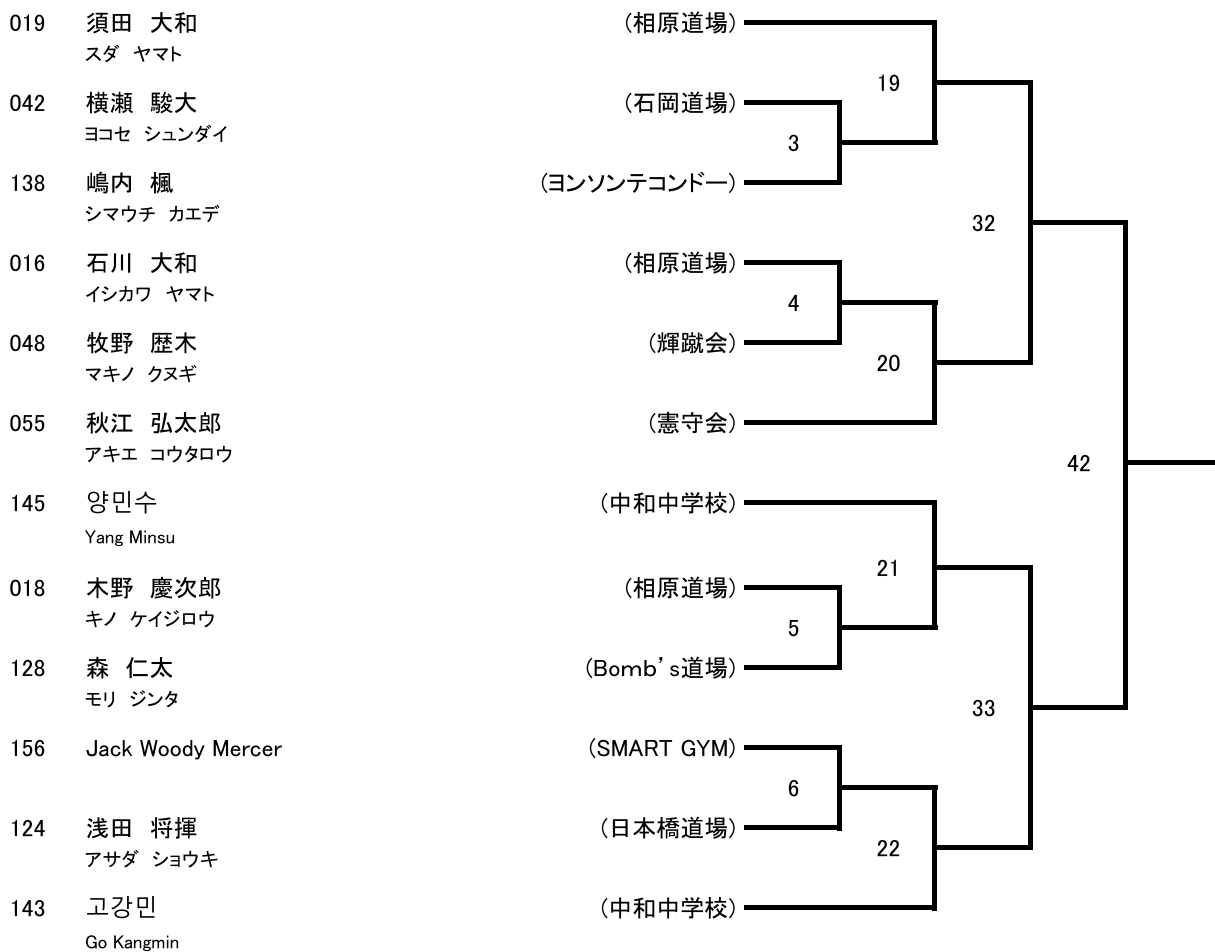

電子防具 男子I (1分30秒 3R インターバル30秒)

Cコート

12名