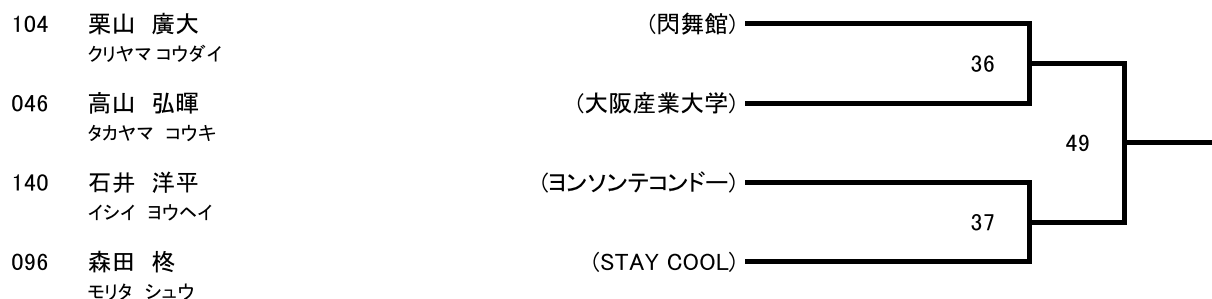

電子防具 男子K (2分 3R インターバル30秒)

Bコート

10名

電子防具 男子L (2分 3R インターバル30秒)

Bコート

4名

電子防具 男子M (2分 3R インターバル30秒)

Bコート