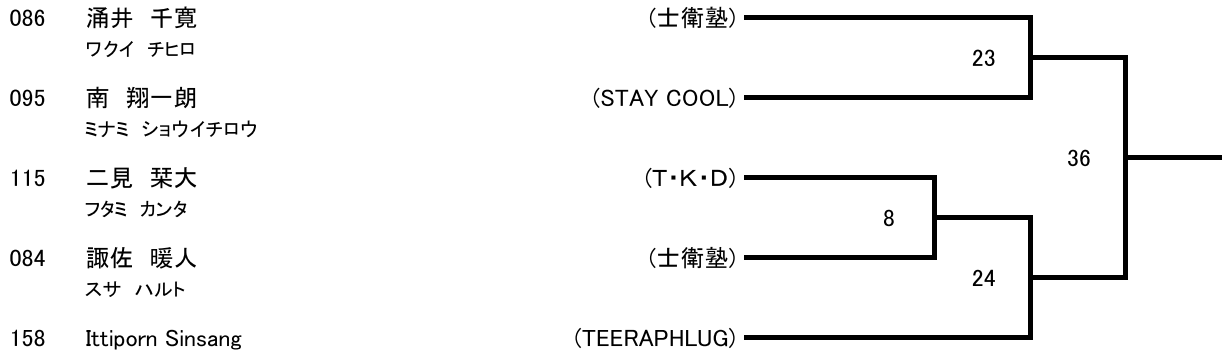

3名

(防具:上-青、下-赤)

電子防具 男子G (1分30秒 3R インターバル30秒)

Cコート

5名

電子防具 男子H (1分30秒 3R インターバル30秒)

Cコート

9名