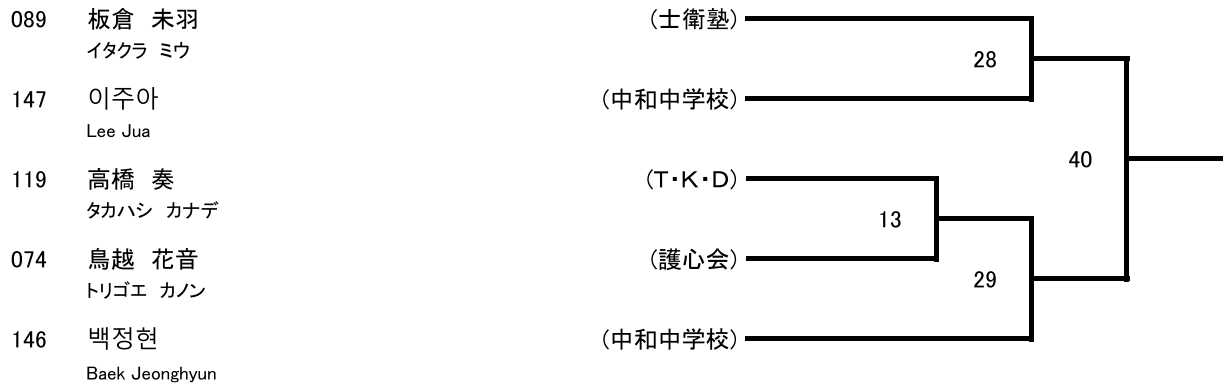

**第13回杜の都仙台オープン  
テコンドー選手権大会**

杜の都のお弁当  
**味のおりがみ**

イベント用・合宿用お弁当、仕出し会席弁当・お料理

ご予約・お問い合わせは…  
022-296-5446、022-296-5445

電子防具 女子E (1分30秒 3R インターバル30秒) Cコート 5名

電子防具 女子F (2分 3R インターバル30秒) Cコート 10名

電子防具 女子G (2分 3R インターバル30秒) Cコート 5名