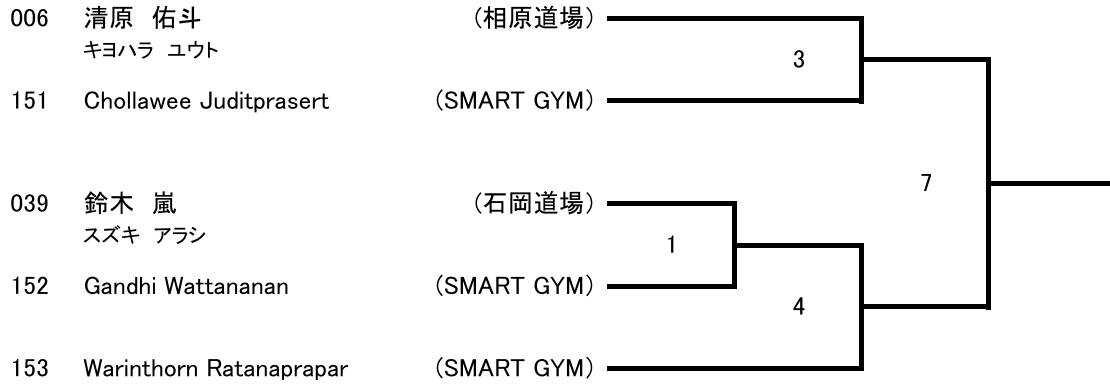

プムセ

有級小学生の部 男子

Aコート 5名

太極3章・太極4章