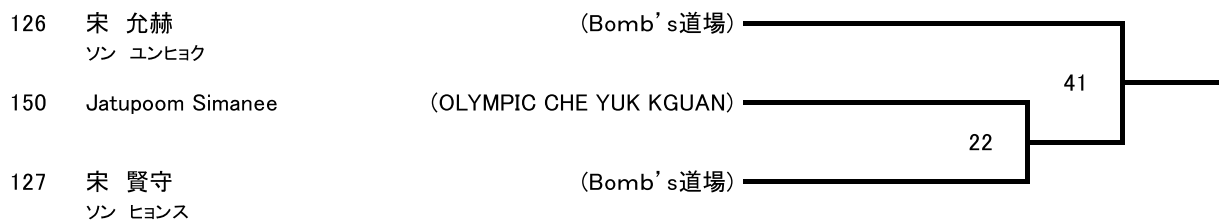

電子防具 男子F (1分 3R インターバル30秒)

Bコート

3名