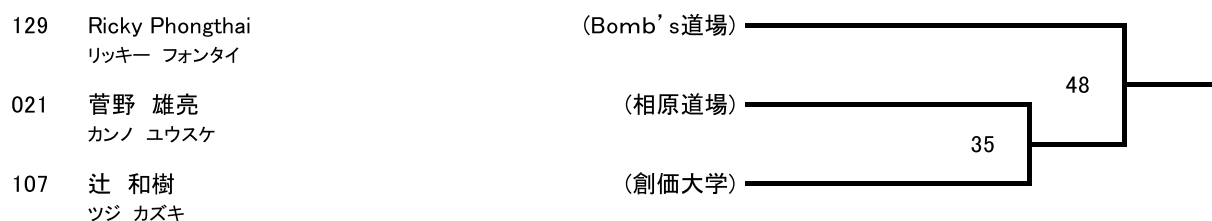

電子防具 男子M (2分 3R インターバル30秒)

Bコート

3名