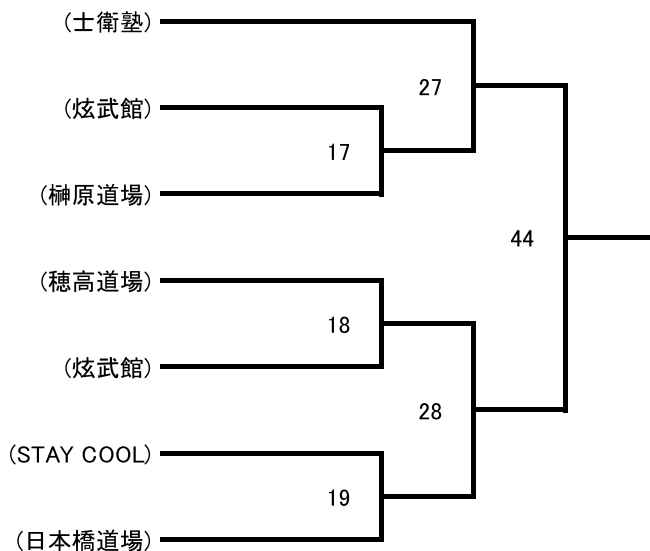

電子防具 中学生男子A (1分30秒 3R インターバル30秒)

Bコート 7名

- 095 諏佐 暖人
スサ ハルト
- 067 池田 弘喜
イケダ コウキ
- 085 新島 千歳
ニジマ チトセ
- 115 瀬戸 陽
セト アキラ
- 068 芹澤 拓磨
セリザワ タクマ
- 099 大原 隆世
オオハラ リュウセイ
- 143 浅田 一騎
アサダ イッキ

(防具:上-青、下-赤)

祝・駐仙台大韓民国総領事杯
第14回杜の都仙台オープン
テコンドー選手権大会
在日本大韓民国民団
宮城県仙北支部