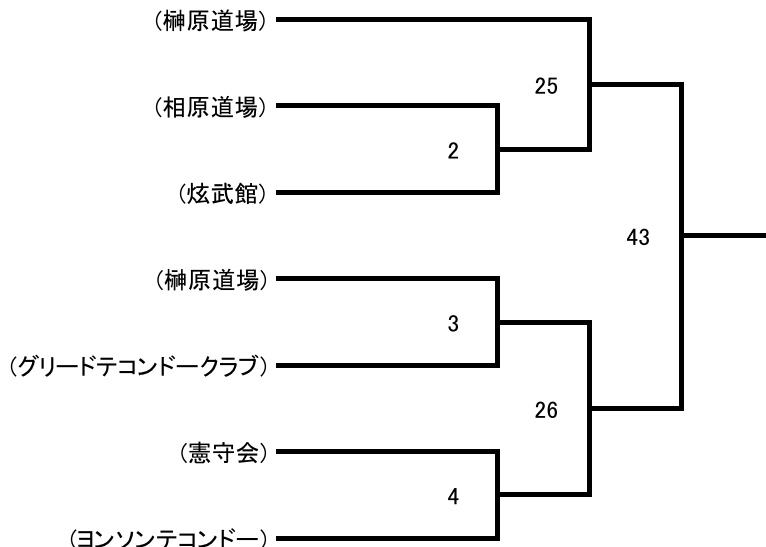

電子防具 中学生男子A (1分30秒 3R インターバル30秒)

Bコート 7名

- 095 諏佐 暖人
スサ ハルト
- 067 池田 弘喜
イケダ コウキ
- 085 新島 千歳
ニジマ チトセ
- 115 瀬戸 陽
セト アキラ
- 068 芹澤 拓磨
セリザワ タクマ
- 099 大原 隆世
オオハラ リュウセイ
- 143 浅田 一騎
アサダ イッキ

(防具:上-青、下-赤)

祝・駐仙台大韓民国総領事杯
第14回杜の都仙台オープン
テコンドー選手権大会
在日本大韓民国民団
宮城県仙北支部