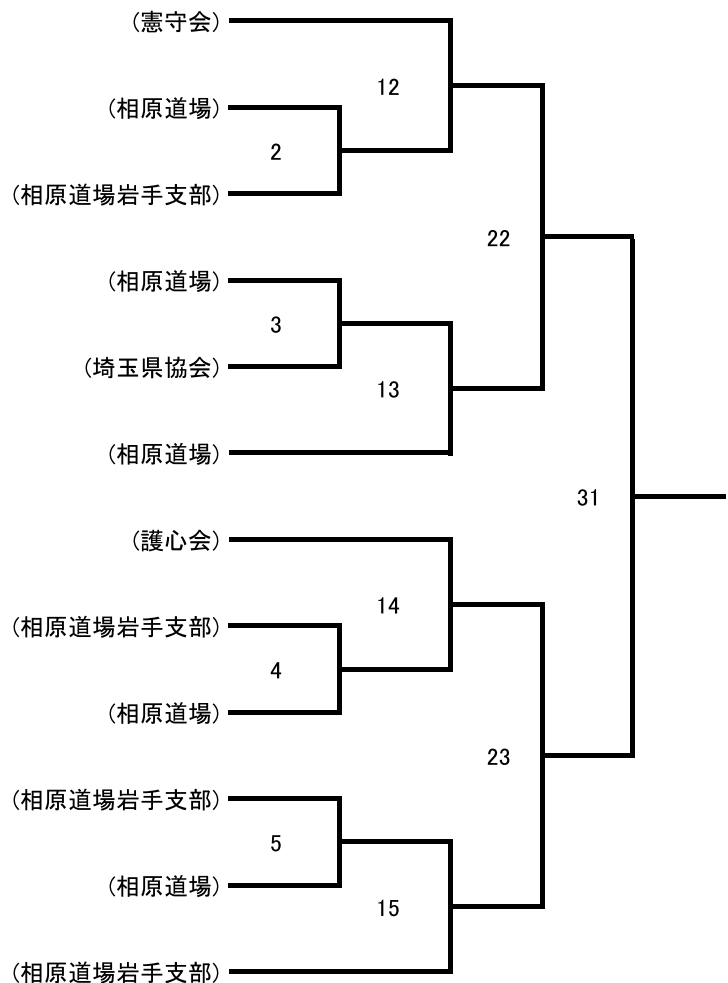

(防具:上-青、下-赤)