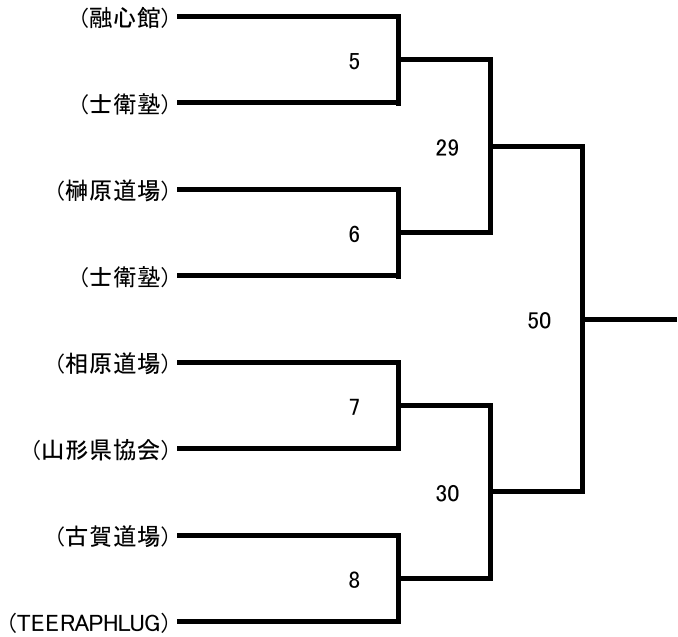

支団長 李 禮子
支部団員 一同

祝・駐仙台大韓民国総領事杯
第14回杜の都仙台オープン
テコンドー選手権大会
在日本大韓民国民団
宮城県仙南支部

支団長 成 英吉
支部団員 一同

電子防具 中学生男子B (1分30秒 3R インターバル30秒)

Bコート 8名

- 123 戸村 太一
トムラ タイチ
- 096 諏佐 人和
スサ トワ
- 086 御法川 凱登
ミノリカワ ダイト
- 094 菅井 奏
スガイ カナデ
- 018 大里 蓮
オオサト レン
- 121 清水 琉之介
シミズ リュウノスケ
- 076 野田 雄生
ノダ ユウセイ
- 139 Pachara Eakmanenil