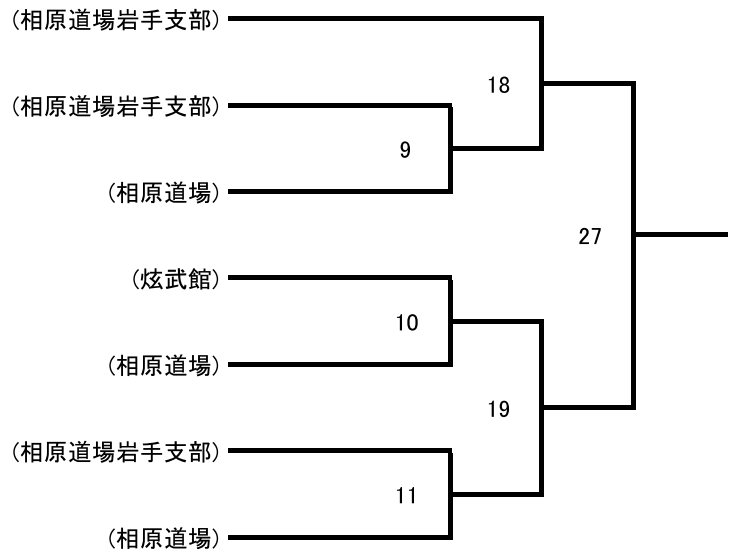

一般防具 小学生男子A (1分 2R インターバル30秒)

Aコート

7名

- 113 村山 陽柊
  ムラヤマ ハルト
- 061 加藤 茉莉
  カトウ マツリ
- 112 青木 飛龍
  アオキ ヒリュウ
- 006 仲沢 勇希
  ナカザワ ユウキ
- 062 向江 成太
  ムカエ ジョウタ
- 114 守屋 航貴
  モリヤ コウキ
- 038 熊谷 怜大
  クマガイ レオ

一般防具 小学生男子B (1分 2R インターバル30秒)

Aコート

7名

- 039 小泉 瑛心
  コイズミ エイシン
- 040 佐々木 耀之
  ササキ ヒカル
- 007 菊池 陽向
  キクチ ヒナタ
- 065 石河 陽月
  イシカワ ヒツキ
- 014 ナロック 飛鳥
  ナロック アスカ
- 041 畠山 大輝
  ハタケヤマ タイキ
- 013 大須賀 壘
  オオスガ ルイ

一般防具 小学生男子C (1分 2R インターバル30秒)

Aコート

4名

- 011 浅田 啓太
  アサダ ケイタ
- 009 高宮 悠聖
  タカミヤ ユウセイ
- 064 渡邊 宰栄
  ワタナベ サイエイ
- 017 中山 恭亨
  ナカヤマ ウキョウ

(防具:上-青、下-赤)