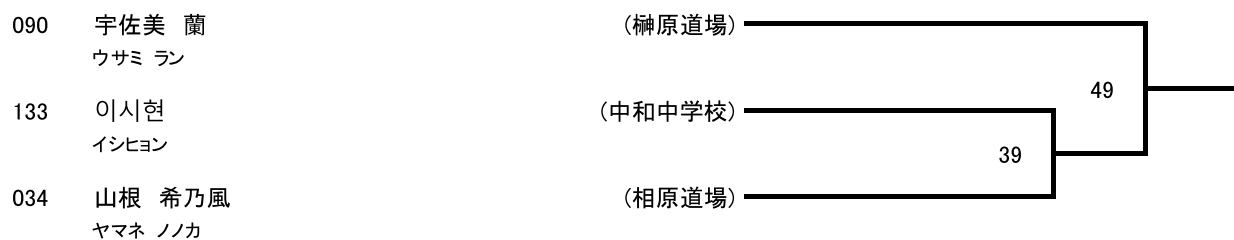

電子防具 中学生女子B (1分30秒 3R インターバル30秒) Bコート 3名