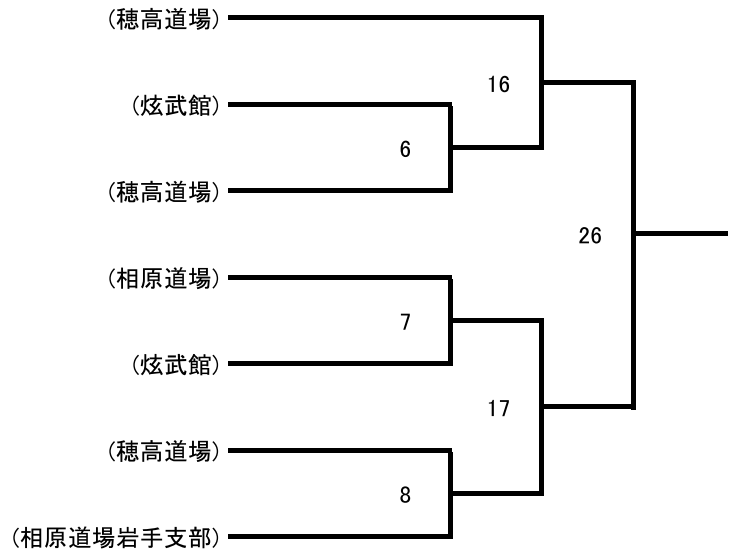

一般防具 小学生男子A (1分 2R インターバル30秒)

Aコート

7名

- 113 村山 陽柊
  ムラヤマ ハルト
- 061 加藤 茉莉
  カトウ マツリ
- 112 青木 飛龍
  アオキ ヒリュウ
- 006 仲沢 勇希
  ナカザワ ユウキ
- 062 向江 成太
  ムカエ ジョウタ
- 114 守屋 航貴
  モリヤ コウキ
- 038 熊谷 怜大
  クマガイ レオ

一般防具 小学生男子B (1分 2R インターバル30秒)

Aコート

7名

- 039 小泉 瑛心
  コイズミ エイシン
- 040 佐々木 耀之
  ササキ ヒカル
- 007 菊池 陽向
  キクチ ヒナタ
- 065 石河 陽月
  イシカワ ヒツキ
- 014 ナロック 飛鳥
  ナロック アスカ
- 041 畠山 大輝
  ハタケヤマ タイキ
- 013 大須賀 壘
  オオスガ ルイ