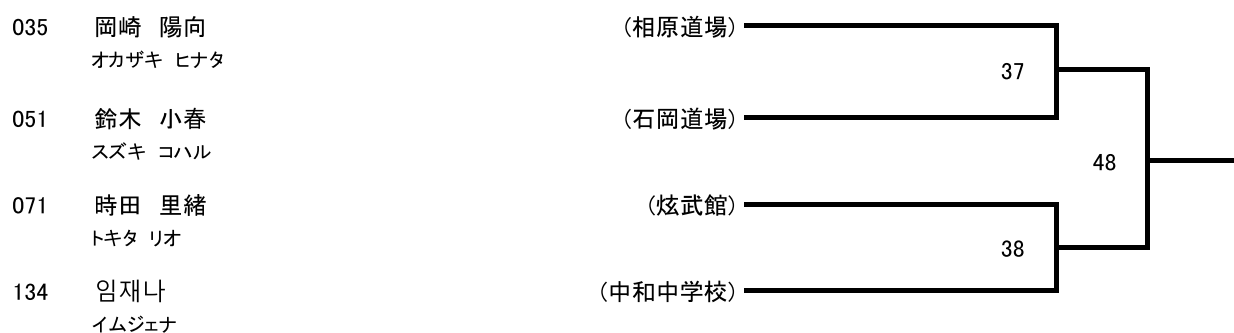

電子防具 中学生女子A (1分30秒 3R インターバル30秒) Bコート 4名