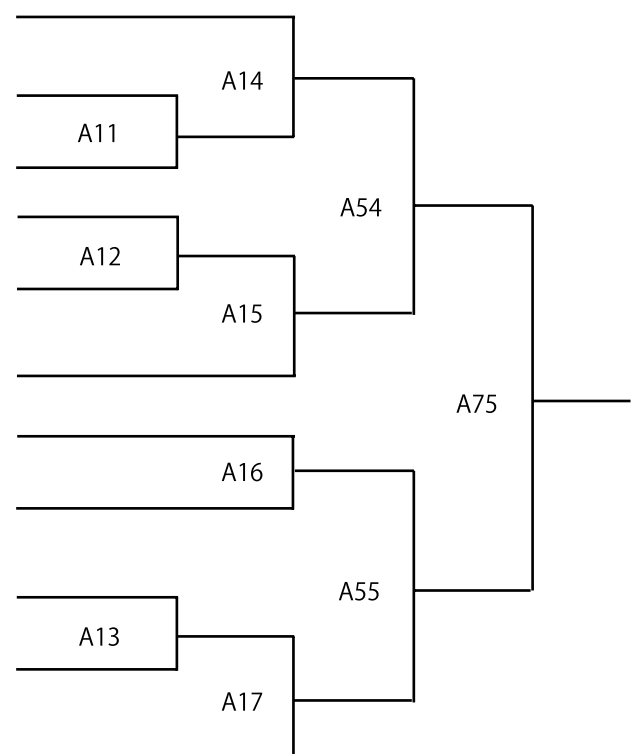

スーパーフィン級【男子】

11 名

- 015 笹谷 叶 ササヤ キョウ 【相原道場／宮城】
- 016 木村 豪 キムラ ゴウ 【石岡道場／茨城】
- 017 遠藤 玲 エンドウ レイ 【相原道場／宮城】
- 018 佐藤 大躍 サトウ タイヨウ 【竹生会／福島】
- 019 斉藤 萌 サイトウ ハジメ 【相原道場／宮城】
- 020 赤坂 颯樹 アカサカ ソウジュ 【相原道場／宮城】
- 021 長田 祐季 オサダ ユウキ 【相原道場／宮城】
- 022 三橋 天翔 ミツハシ ソラト 【石岡道場／茨城】
- 023 赤井澤 伶司 アカイザワ レイジ 【相原道場／宮城】
- 024 佐藤 光明 サトウ コウメイ 【竹生会／福島】
- 025 奥崎 怜 オクザキ レイ 【相原道場／宮城】