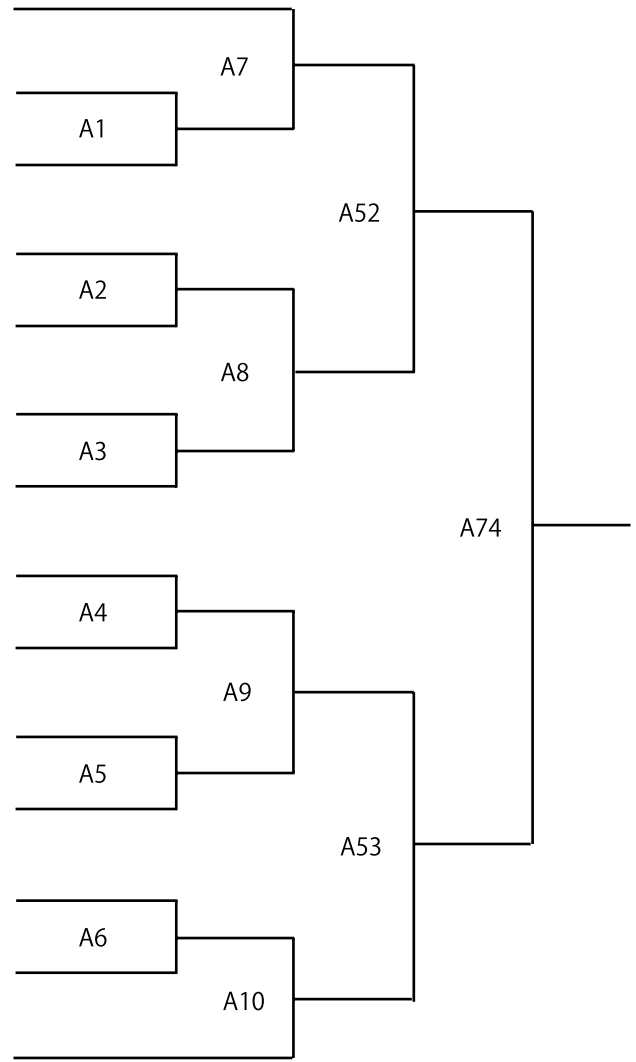

	
094 伊藤 晶子 【相原道場 / 岩手】	095 佐々木 優香 【相原道場 / 宮城】

-20kg 以下【男女混合】

14 名

- 001 笹谷 柊太 ササヤ シュウタ 【相原道場／宮城】
- 002 塩出 舟之 シオデ シウジ 【相原道場／大阪】
- 003 久保田 智成 クボタ トモナリ 【石岡道場／茨城】
- 004 尾池 琳 オイケ リン 【相原道場／宮城】
- 005 岡崎 大地 オカザキ ダイチ 【相原道場／宮城】
- 006 奥崎 琉 オクザキ リュウ 【相原道場／宮城】
- 007 朝賀 遼人 アサガ ハルト 【石岡道場／茨城】
- 008 黒羽 優斗 クロハ ユウト 【石岡道場／茨城】
- 009 赤井澤 舞音 アカイザワ マオ 【相原道場／宮城】
- 010 内海 あにか ウチミ アニカ 【相原道場／宮城】
- 011 石田 美咲輝 イシダ ミサキ 【相原道場／宮城】
- 012 佐々木 琉晴 ササキ リュウセイ 【相原道場／宮城】
- 013 小野寺 優斗 オノデラ ユウト 【相原道場／宮城】
- 014 赤坂 美凧 アカサカ ミナギ 【相原道場／宮城】