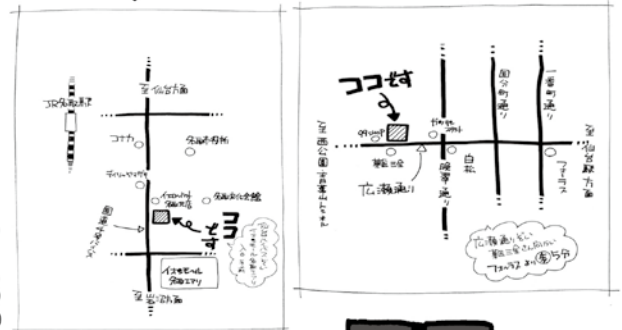

<http://www.maido-8.com>

ハノバグ

ハチ

Since 1979

モバイルサイトへは
こちらのQRコードから

仙台店：仙台市青葉区立町 2-4
THE HOTEL SENDAI 1F
TEL 022-268-8848
営業時間 11:30 ~ 21:30(LO)
名取店：名取市増田字柳田 529-1
TEL 022-384-2508
営業時間 11:30 ~ 22:30(LO)
各店共ランチ 11:30 ~ 15:00(LO)
土・日・祝日はランチメニューはお休みです