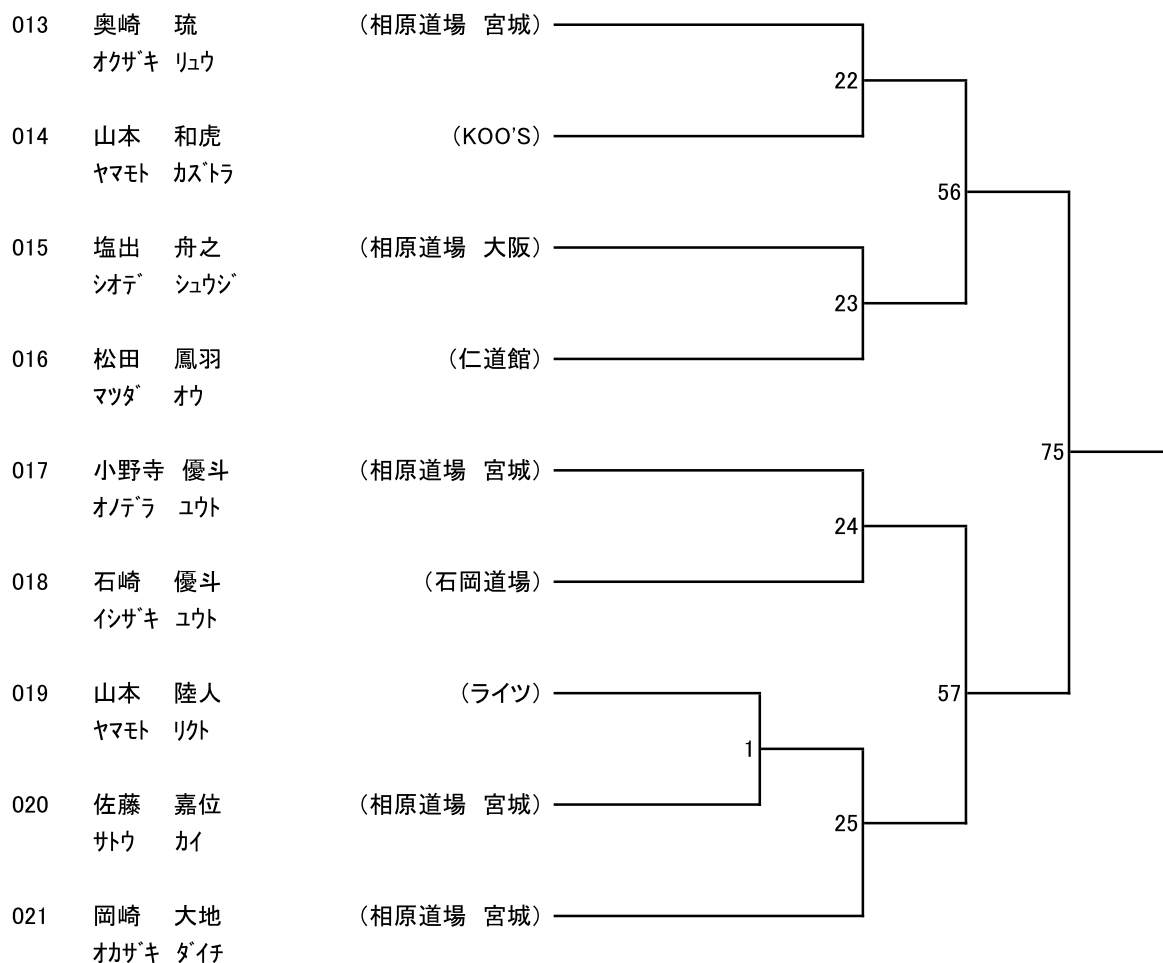

小林 一平
松本大学

141 東京

菅野 雄亮
相原道場

142 大阪

中澤 度栄
大阪経済法科大学

Non Profit Organization
特定非営利法人

National Taekwondo Dojo Conference
全国テコンドー道場協議会

〒960-1102 福島県福島市永井川字壇ノ腰 19-1 サンシードビル 2F
TEL (024) 546-2522 FAX (024) 546-2237