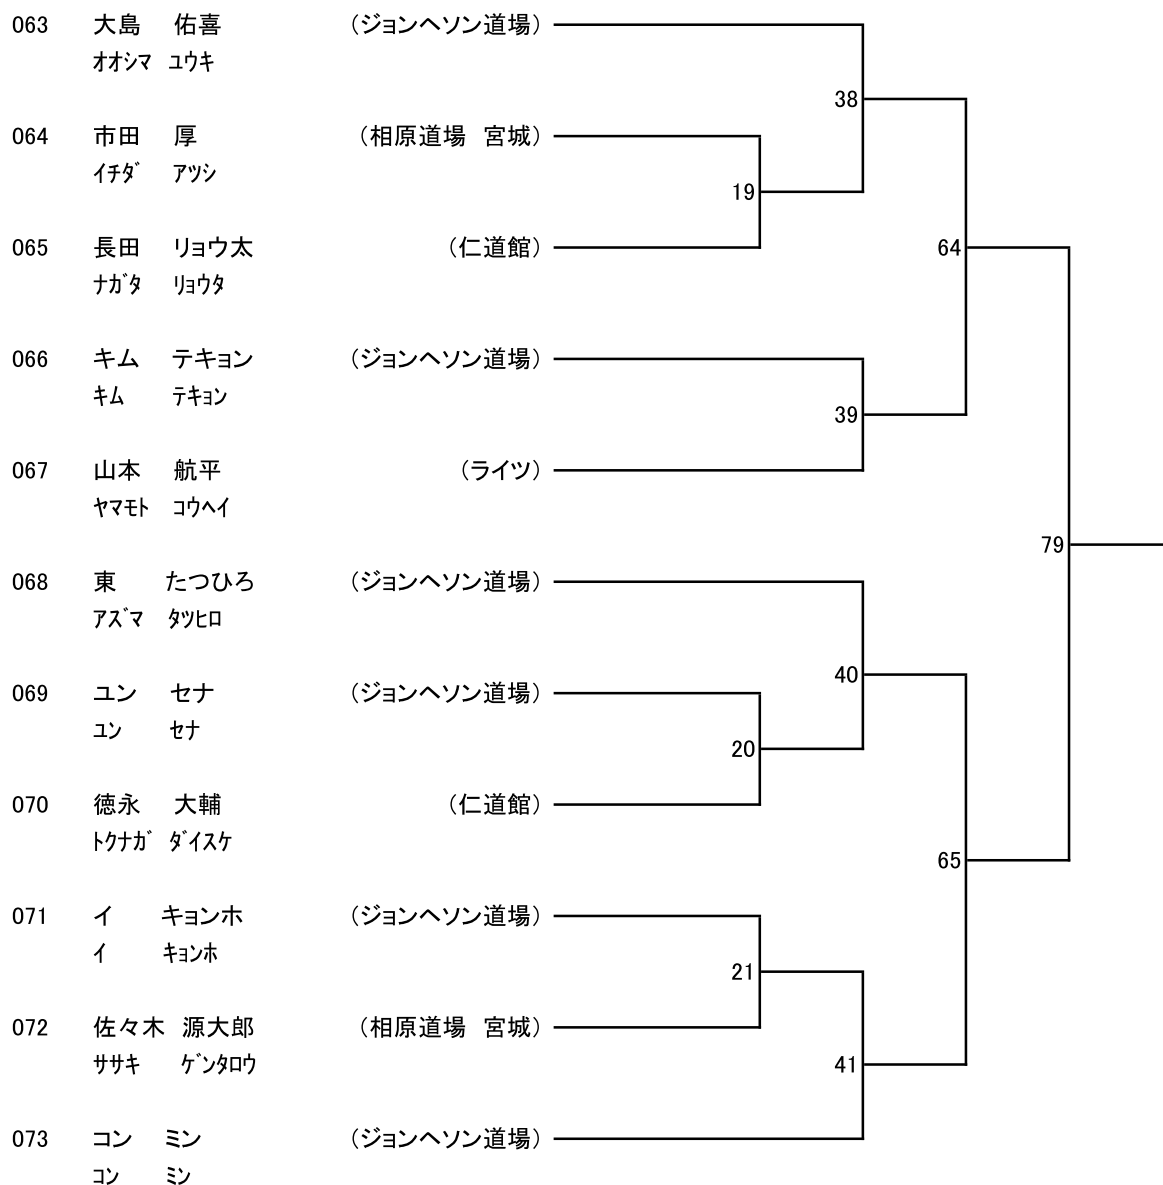

ジュニア男子 ライト級

11名