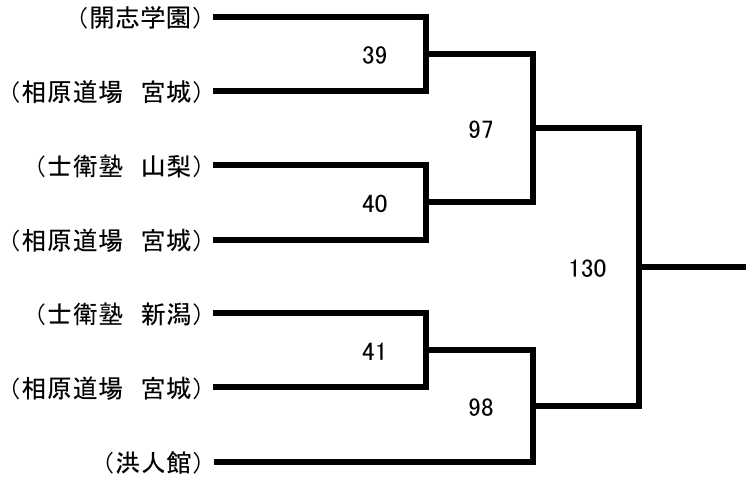

一般女子 A

7名

- 156 齋藤 明寿美   サイトウ アスミ
- 157 押山 沙紀   オシヤマ サキ
- 158 伊藤 帆南   イトウ ホナミ
- 159 佐藤 佳代子   サトウ カヨコ
- 160 伊藤 里紗   イトウ リサ
- 161 佐々木 優香   ササキ ユカ
- 162 荻野 恭子   オキノ ヤスコ