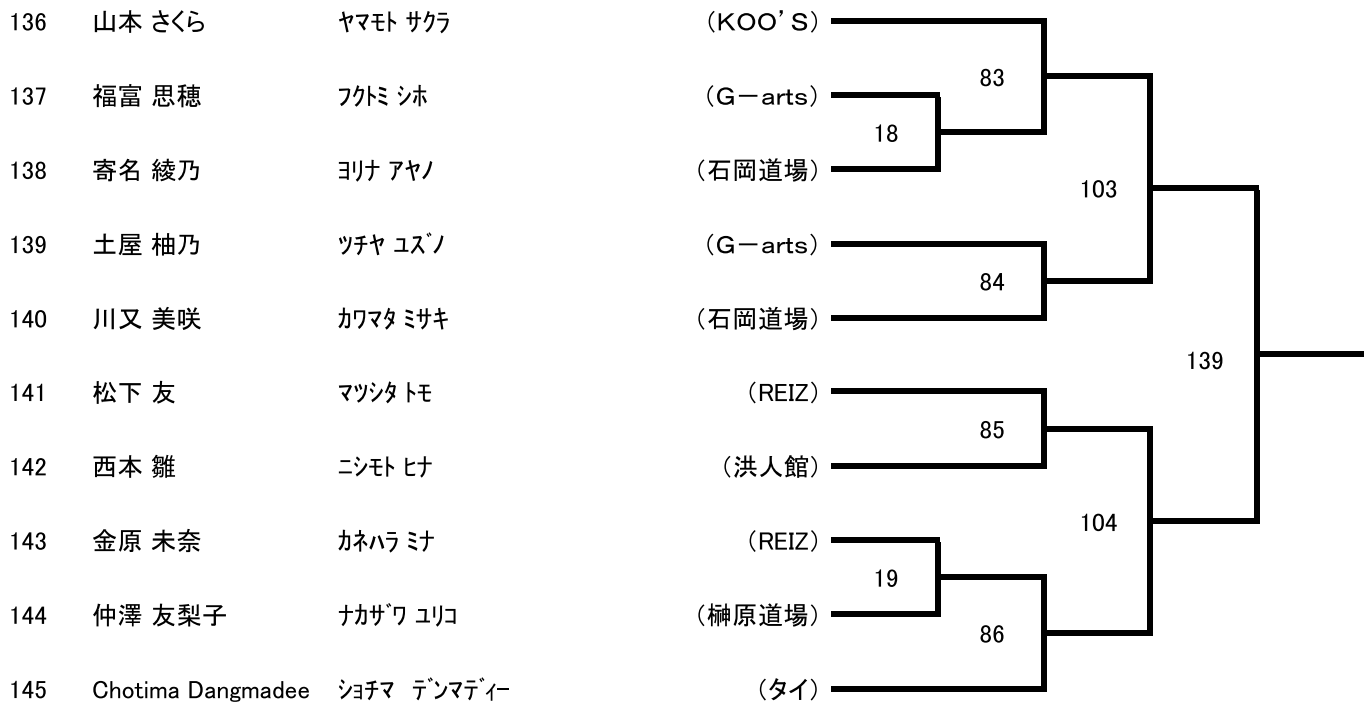

小学生女子 C

10名

中学生女子

10名

(防具:上-青、下-赤)