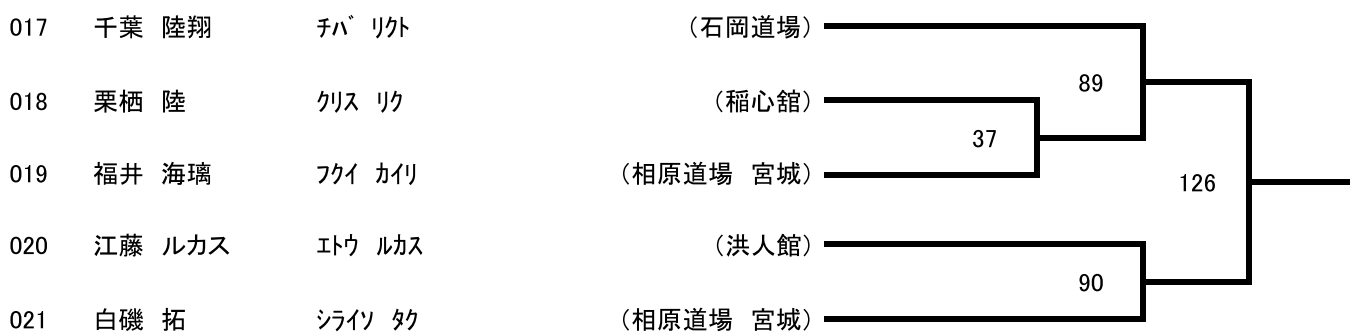

8名

小学生男子 初級A

8名

小学生男子 初級B

5名

(防具:上-青、下-赤)

小学生男子 初級C

4名