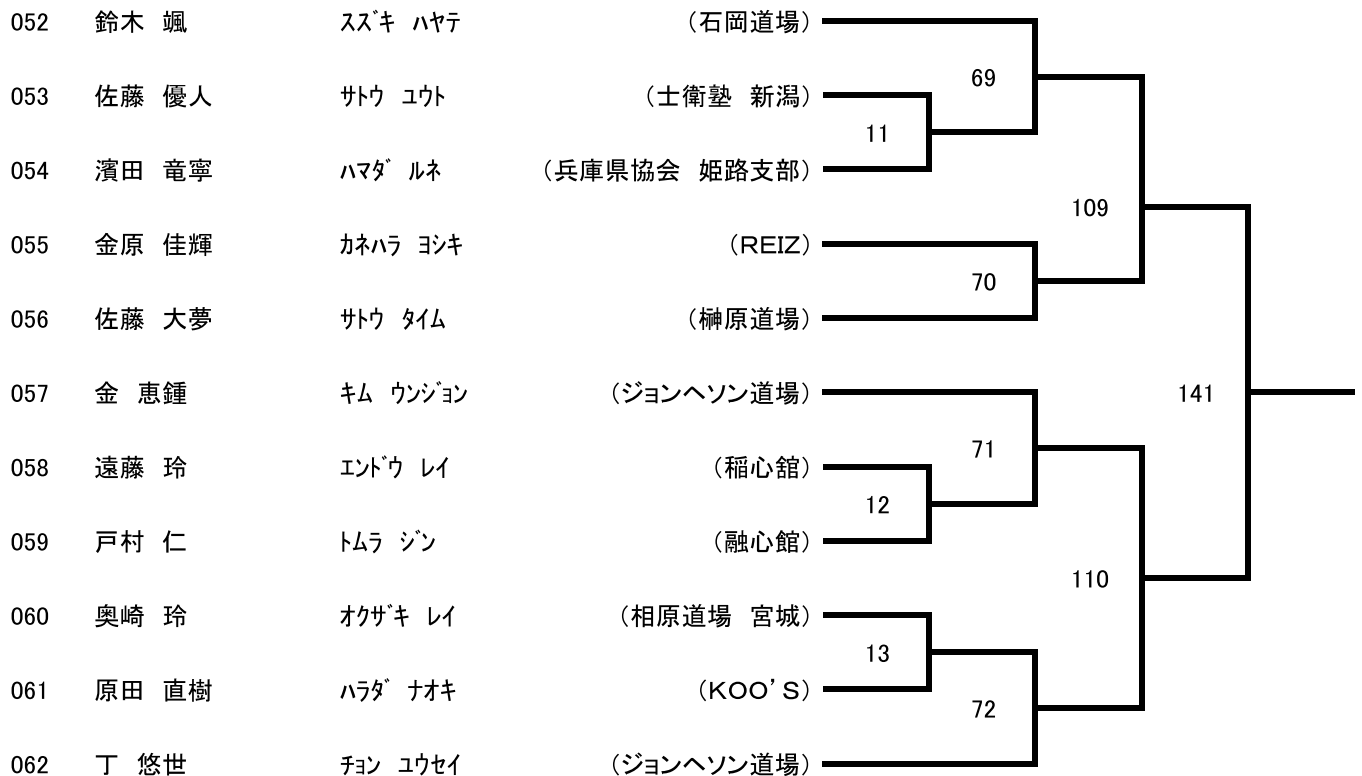

小学生男子 上級A

15名

(防具:上-青、下-赤)

小学生男子 上級B

11名

小学生男子 上級C

11名

(防具:上-青、下-赤)