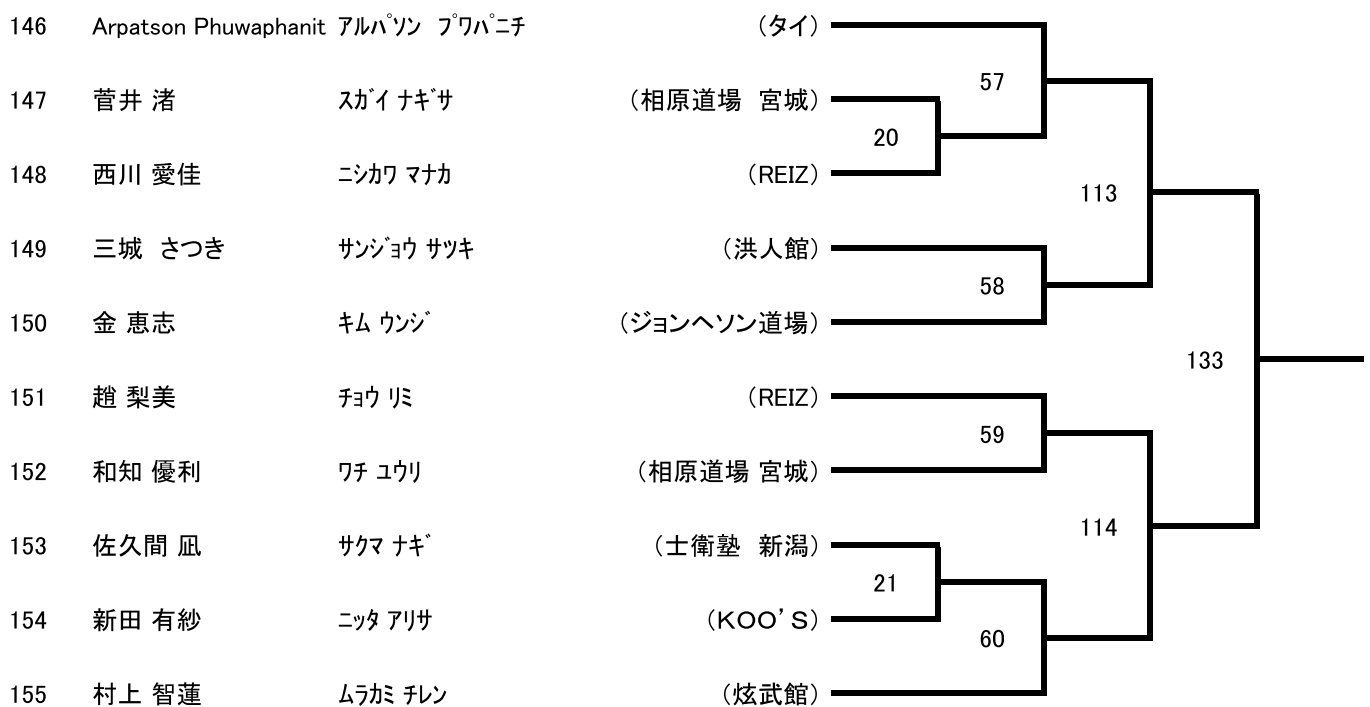

小学生女子 C

10名

中学生女子

10名

(防具:上-青、下-赤)