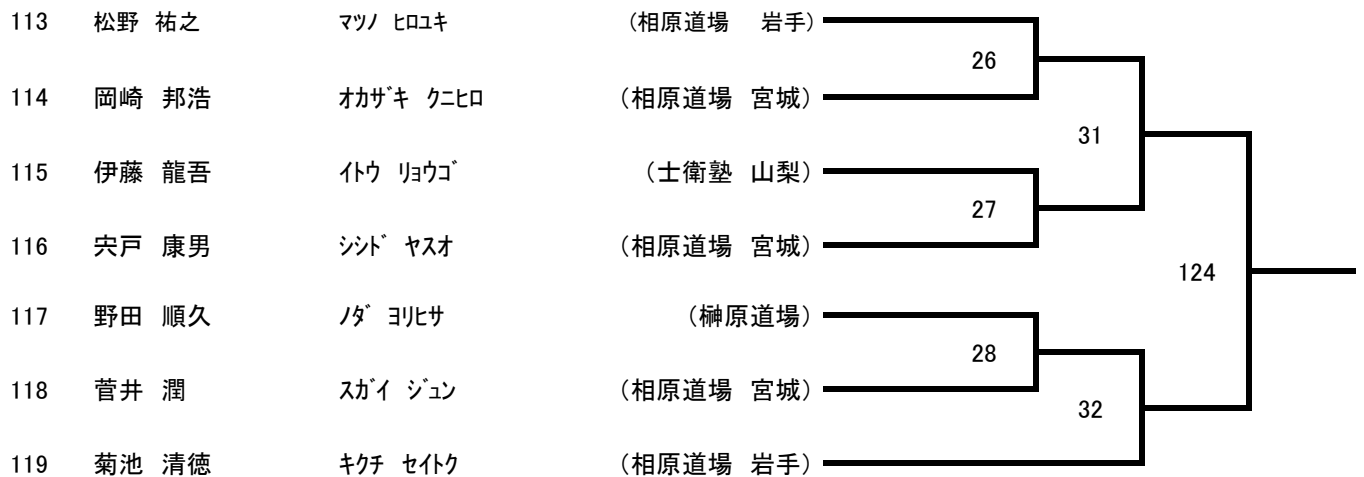

一般男子 上級-58K

6名

一般男子 上級-68K

8名

シニア

7名

(防具:上-青、下-赤)