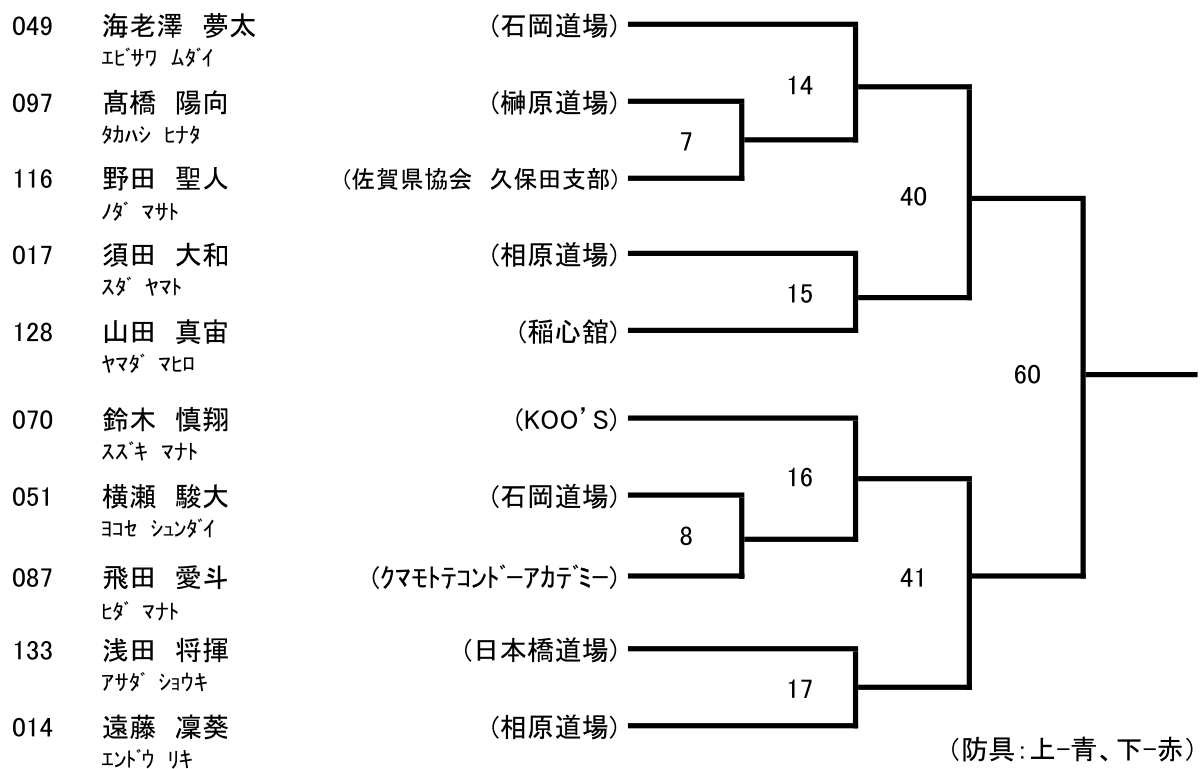

ジュニア男子F

10名(Bコート)