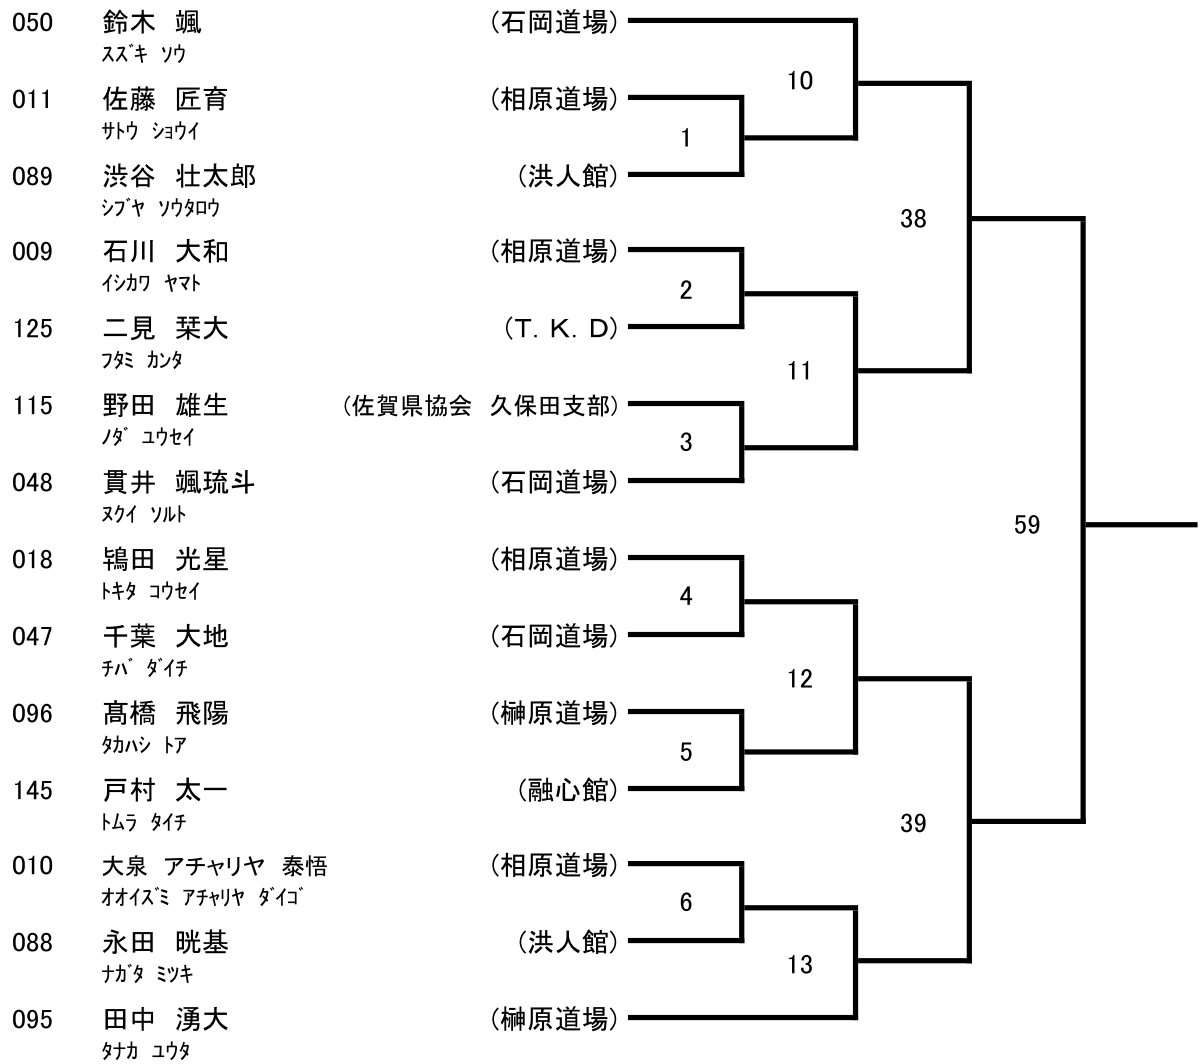

ジュニア男子E

14名(Bコート)