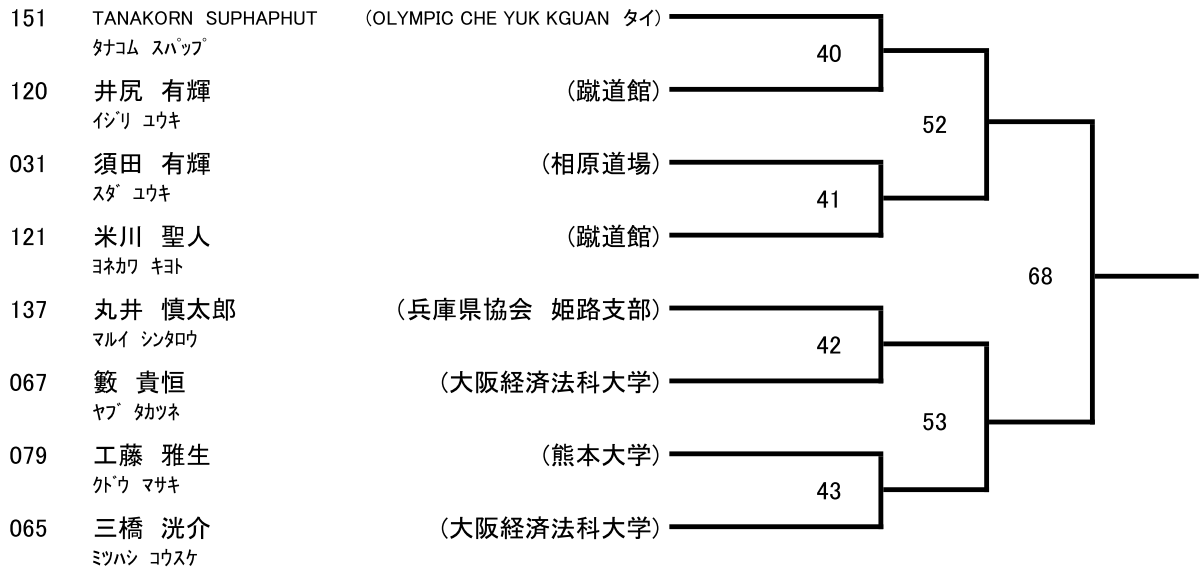

(防具:上-青、下-赤)

一般男子上級-58kg

8名(Aコート)

一般男子上級-68kg

3名(Aコート)

(防具:上-青、下-赤)

祝・第8回仙台市親善テコンドー選手権大会
オリンピックを目指して頑張れ!

奥州興業