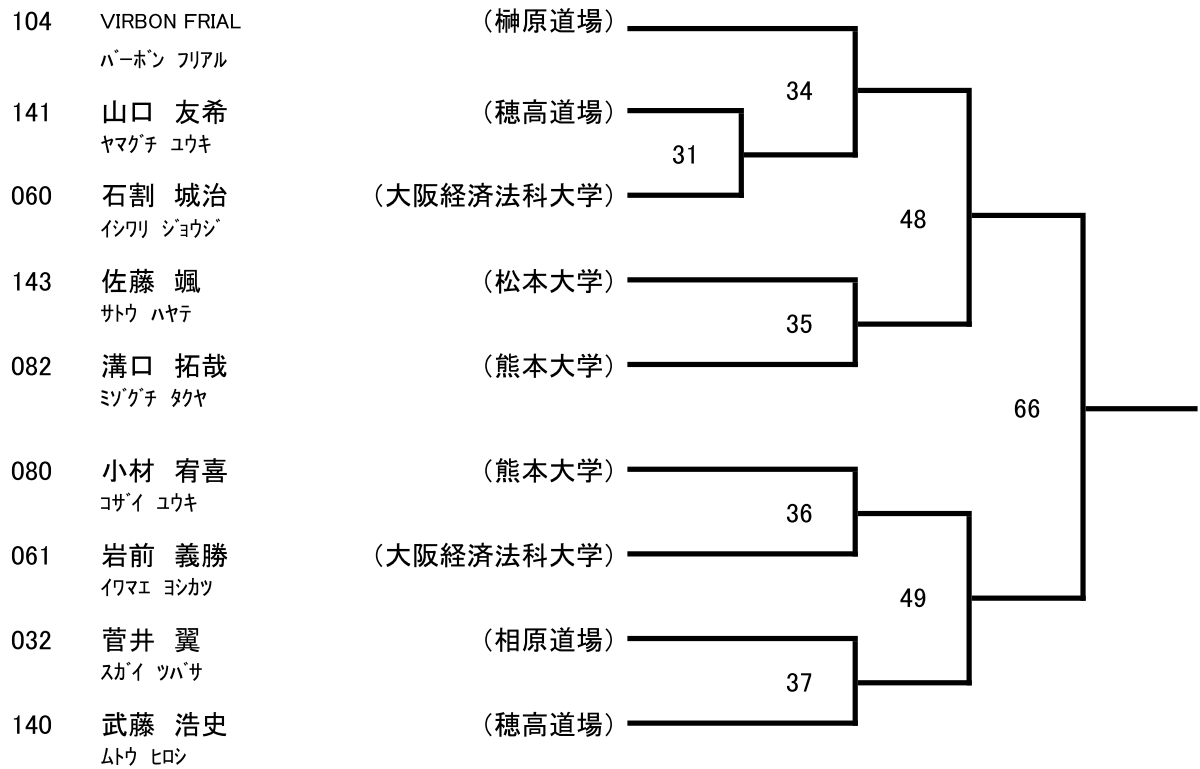

一般男子初級-68kg

9名(Aコート)