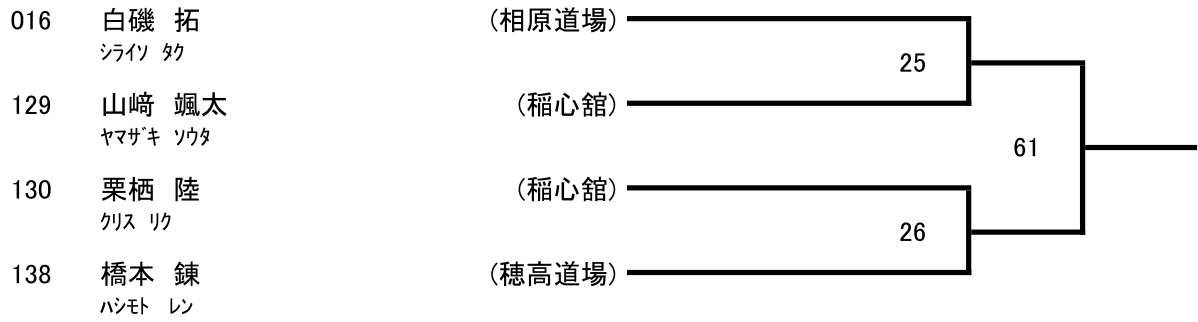

ジュニア男子B

8名(Aコート)

(防具: 上-青、下-赤)

ジュニア男子C

4名(Aコート)

ジュニア男子D

4名(Aコート)

ジュニア女子A