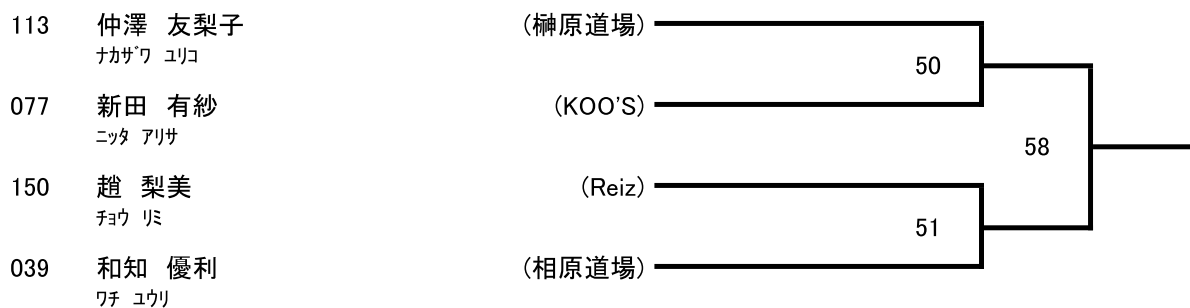

8名(Bコート)

ジュニア女子C

5名(Bコート)

ジュニア女子D

4名(Bコート)

(防具:上-青、下-赤)

あなたのカーライフをサポートする自動車部品の総合商社

三和自動車商事株式会社