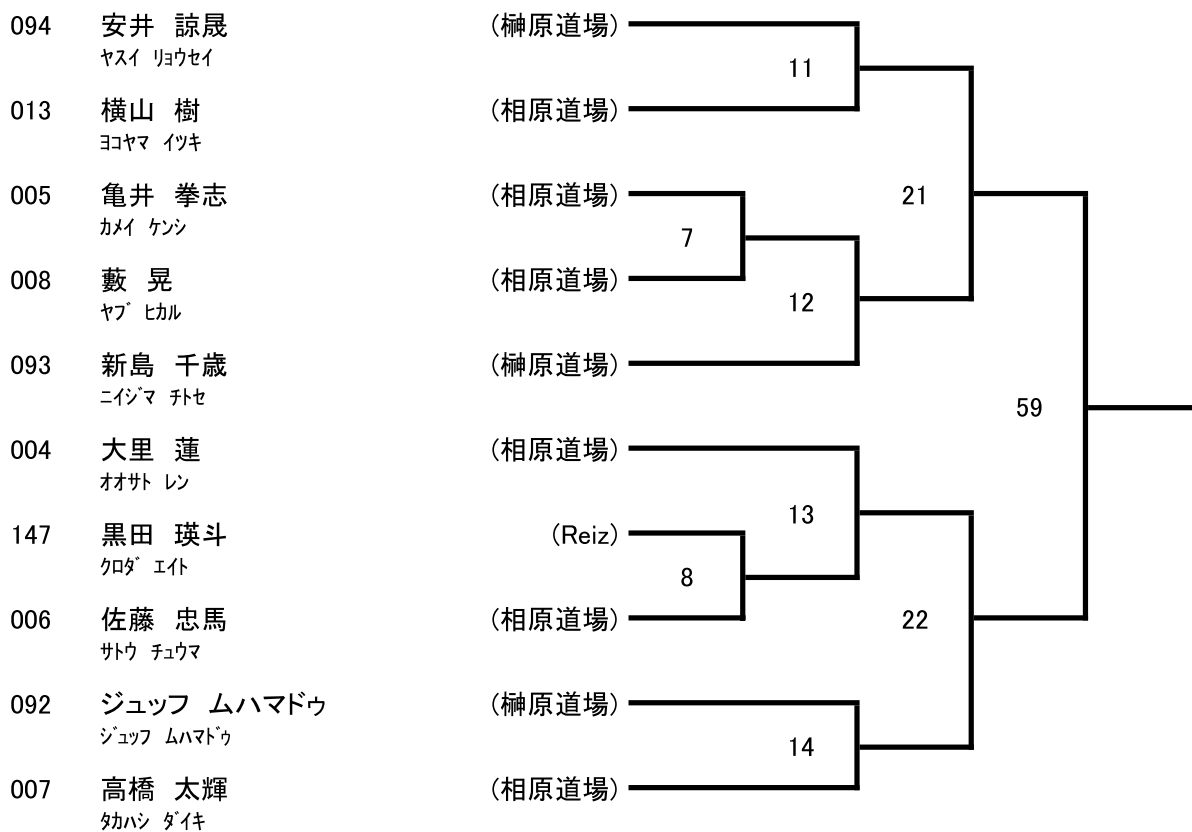

4

58

5

20

6

（防具：上-青、下-赤）

ジュニア男子A

10名(Aコート)