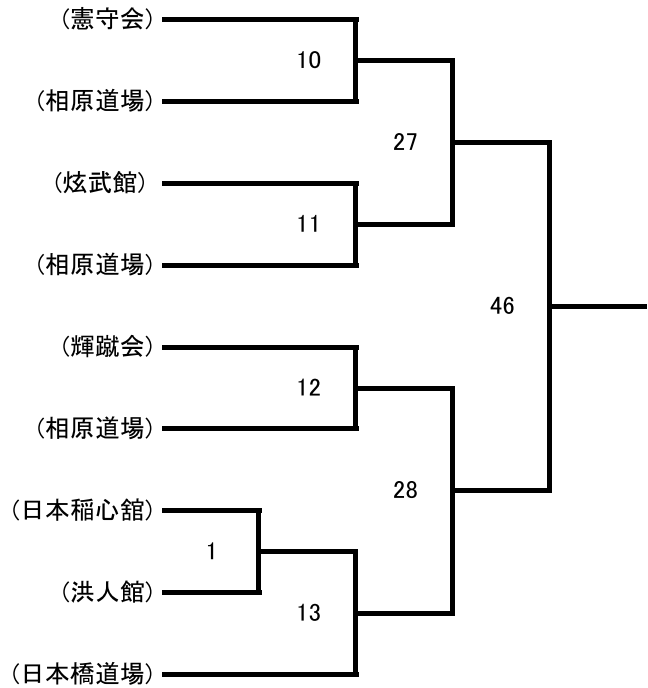

電子防具 男子 A

Bコート

9名

- 066 小池 隆心
  コイケ リュウシン
- 015 藪 晃
  ヤブ ヒカル
- 070 芹澤 拓磨
  セリザワ タクマ
- 014 佐藤 忠馬
  サトウ チュウマ
- 062 加納 琉生
  カノウ ルイキ
- 013 大里 蓮
  オオサト レン
- 091 佐藤 宙
  サトウ ソラ
- 078 永田 昶基
  ナガタ ミツキ
- 097 浅田 一騎
  アサダ イッキ