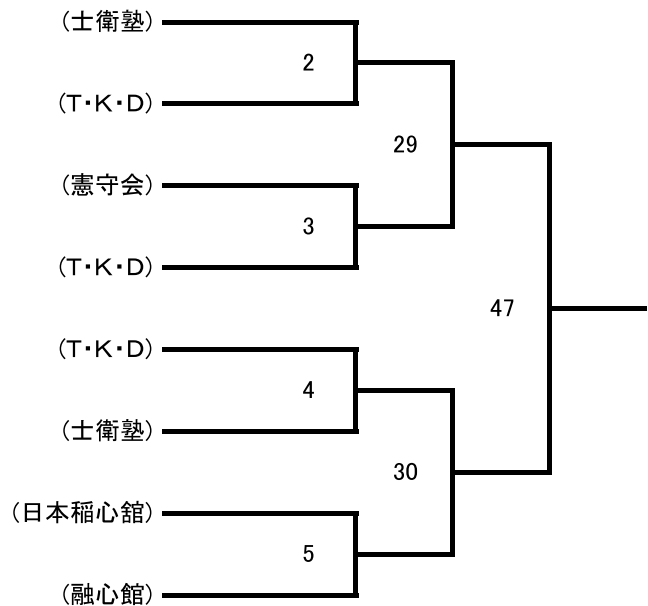

電子防具 男子 B

Bコート

8名

- 084 涌井 千寛
  ワクイ チヒロ
- 128 吉岡 幸哉
  ヨシオカ ユキヤ
- 067 大原 惟道
  オオハラ アリミチ
- 127 前田 星馬
  マエダ セイマ
- 126 二見 葉大
  フタミ カンタ
- 082 菅井 奏
  スガイ カナデ
- 094 田島 涼平
  タジマ リョウヘイ
- 104 戸村 太一
  トムラ タイチ