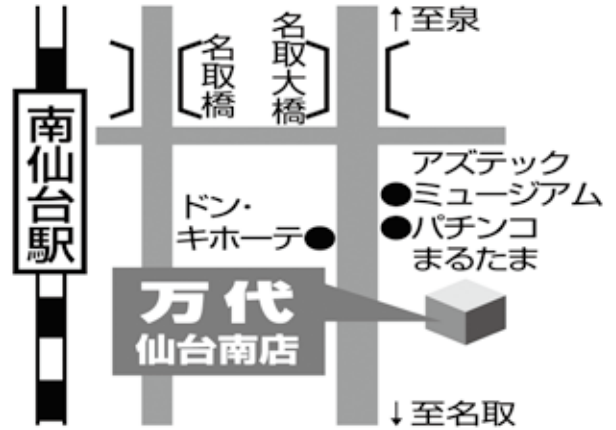

株式会社 一ノ蔵

宮城県大崎市松山千石字大櫓14
 電話 0229-55-3322 (代) FAX 0229-55-4513
 URL <http://www.ichinokura.co.jp/>

万代

MANDAI

仙台南店

売ります！ 買います！
24時間営業

古着・おもちゃ・トレカ・ゲーム
釣具・コミック・CD&DVD・楽器
アミューズメント・アウトドア

仙台市太白区中田町杉の下34番地(4号バイパスぱちんこまるたまさん隣)