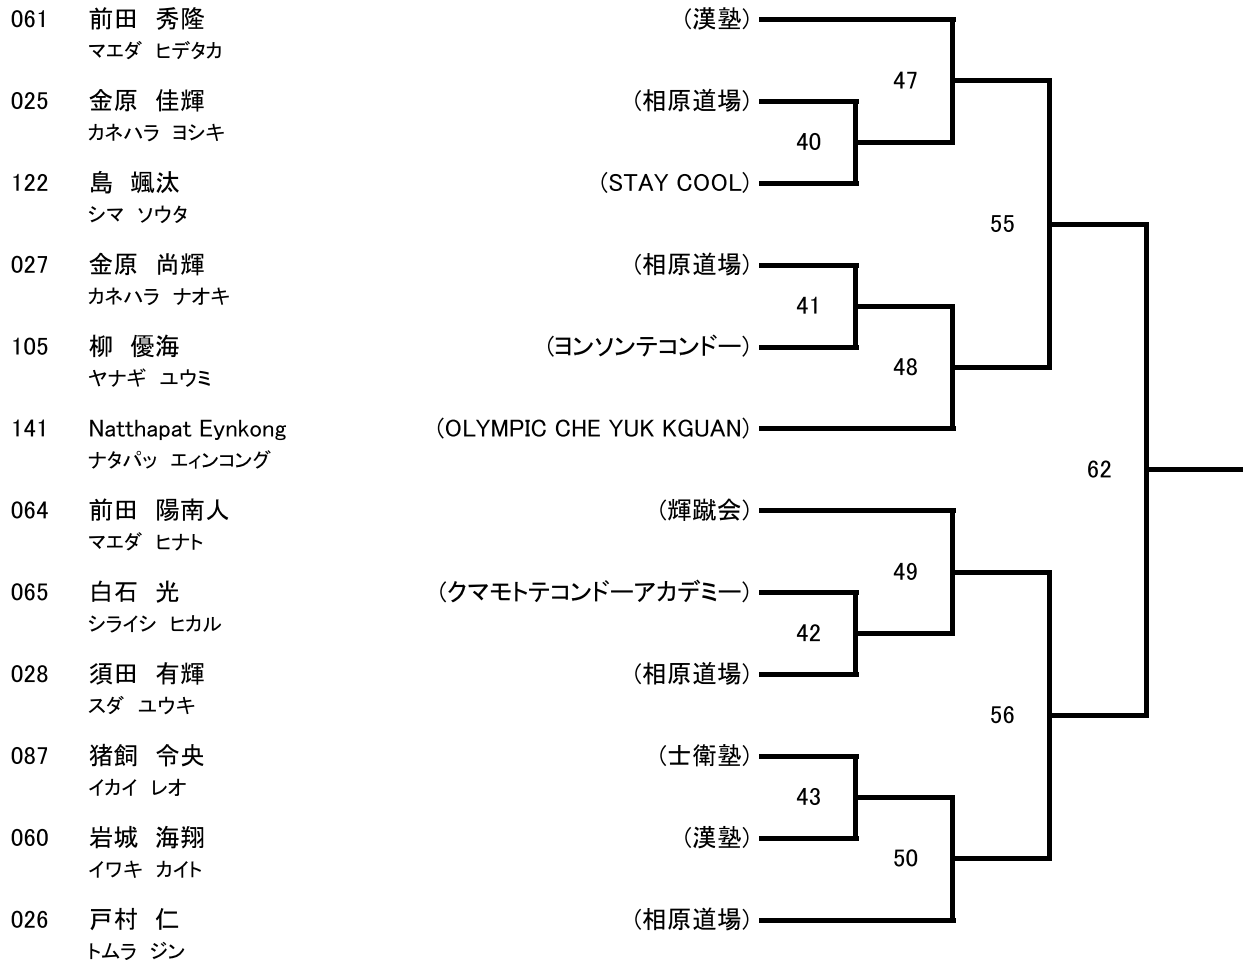

祝・駐仙台大韓民国総領事館杯
第11回杜の都仙台オープン
テコンドー選手権大会
在日本大韓民国民団
宮城県塩釜支部

支団長 李 昌根
支部団員 一同

電子防具 男子 I

Aコート

12名

電子防具 男子 J

Aコート

4名