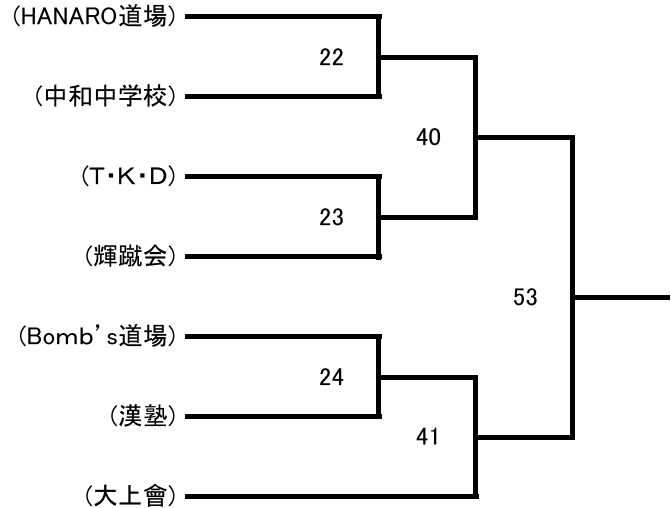

Bコート

3名

(防具:上-青、下-赤)

電子防具 男子 F

Bコート

7名

- 112 笈入 豪太
オイリ ゴウタ
- 139 박철우
パク チョルウ
- 131 吉岡 孝
ヨシオカ タカシ
- 063 都築 拓也
ツヅキ タクヤ
- 109 宋 旻守
ソン ミンス
- 059 柳田 駿
ヤナギダ シュン
- 057 山本 和虎
ヤマモト カズトラ

電子防具 男子 G