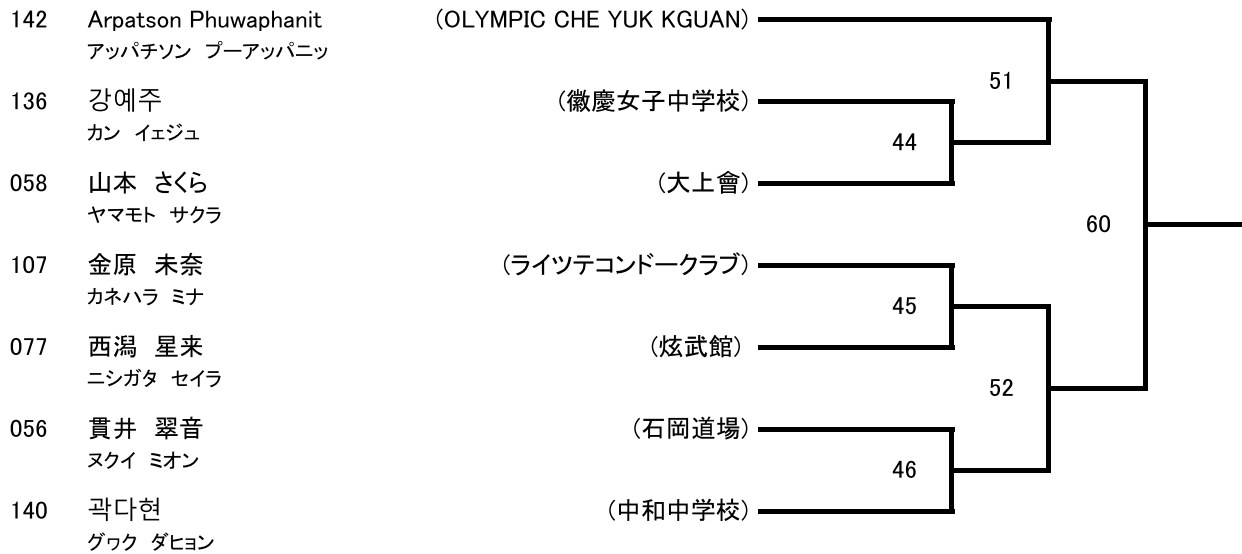

電子防具 女子 D

Aコート

7名