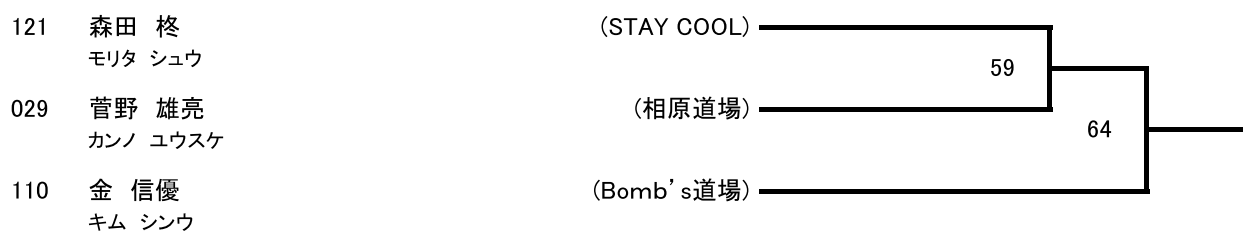

電子防具 男子 K

Aコート

3名