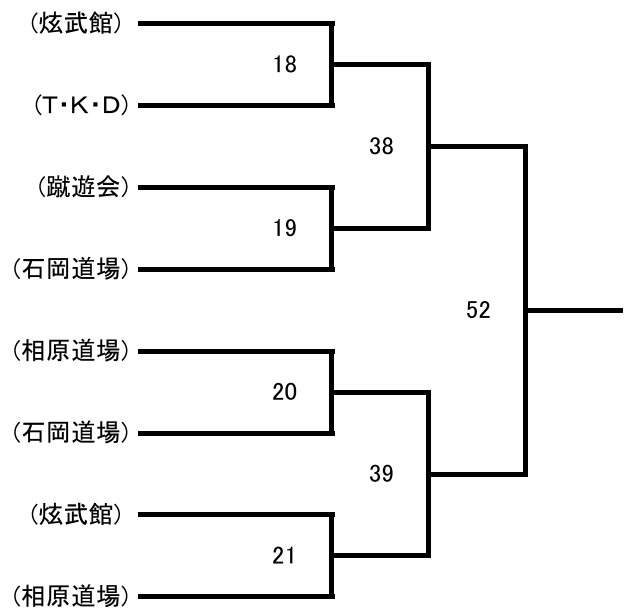

電子防具 女子 B

Bコート

8名

- 074 時田 里緒
  トキタ リオ
- 132 重松 南
  シゲマツ ミナミ
- 089 佐藤 陽菜
  サトウ ヒナ
- 054 横瀬 智咲
  ヨコセ チサキ
- 039 山根 希乃風
  ヤマネ ノノカ
- 055 鈴木 小春
  スズキ コハル
- 073 田中 舞穂
  タナカ マホ
- 040 岡崎 陽向
  オカザキ ヒナタ