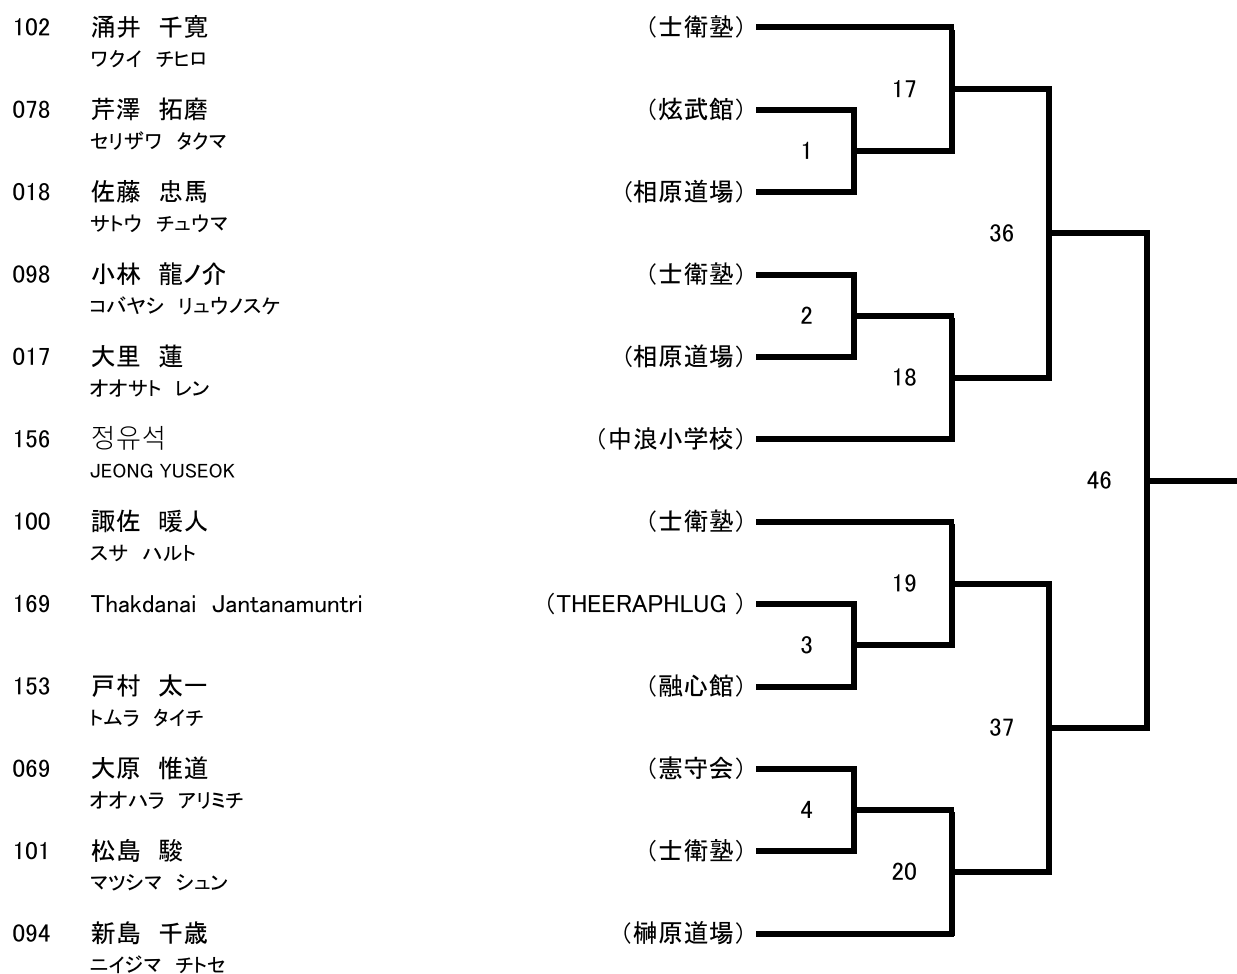

5名

(防具:上-青、下-赤)

電子防具 小学生男子B

Bコート

8名

電子防具 小学生男子C

Bコート

12名