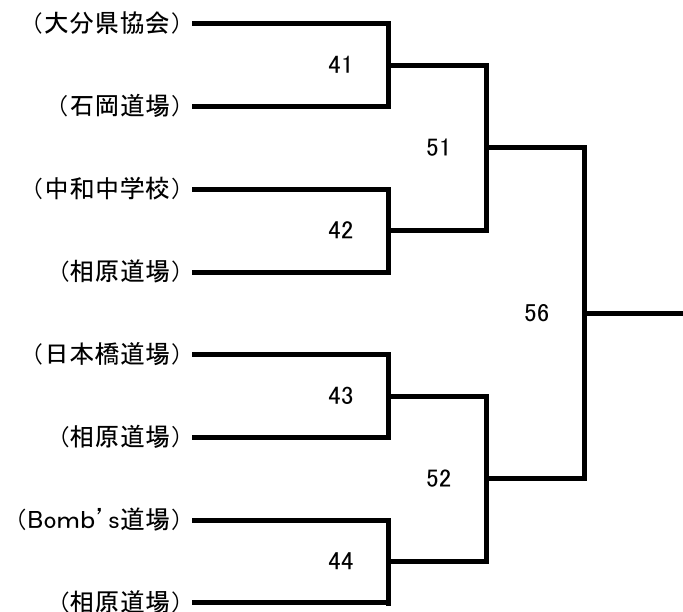

(防具:上-青、下-赤)

在日本東北韓人会

〒984-0015
宮城県仙台市若林区卸町2丁目8番地の8
TEL: 090-3641-5581

社団法人
韓国国楽協会日本仙台支部
支部長 李 和眞

- 指導科目 (韓国舞踊、民謡、楽器)
- 基本舞踊クラス、趣味クラス、社会人クラス

(社)韓国国楽協会 日本 仙台支部
仙台市青葉区花京院2丁目1番11号
三和プレシーザ仙台ビル2階
TEL: 022-302-6609
担当: 朴 宰賢 (パク・ジェヒョン)