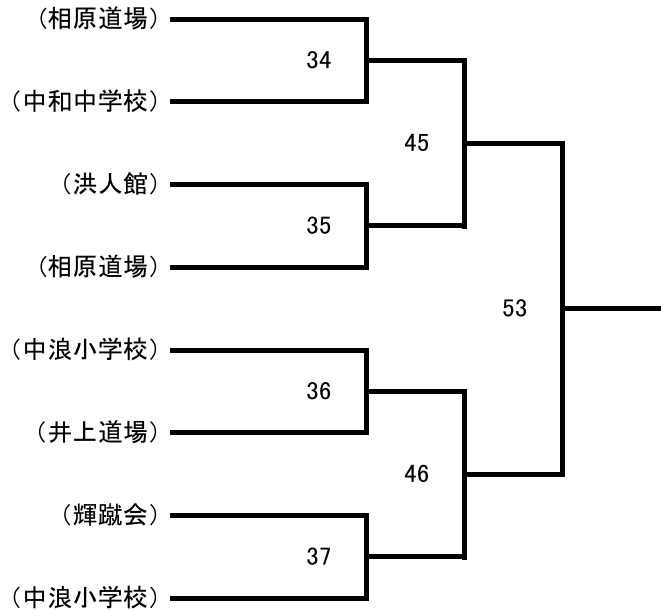

支団長 李 禮子
支部団員 一同

祝・駐仙台大韓民国総領事館杯
第12回杜の都仙台オープン
テコンドー選手権大会
在日本大韓民国民団
宮城県仙南支部

支団長 成 英吉
支部団員 一同

電子防具 女子A

Aコート

8名

- 038 岡崎 陽向
オカザキ ヒナタ
- 165 김아연
KIM AYEUN
- 087 澁谷 天歌
シブヤ テンカ
- 037 山根 希乃風
ヤマネ ノノカ
- 159 임지현
IM JIHYUN
- 057 渡部 美和
ワタナベ ミワ
- 064 新田 直美
ニッタ ナオミ
- 160 김보배
KIM BOBAE