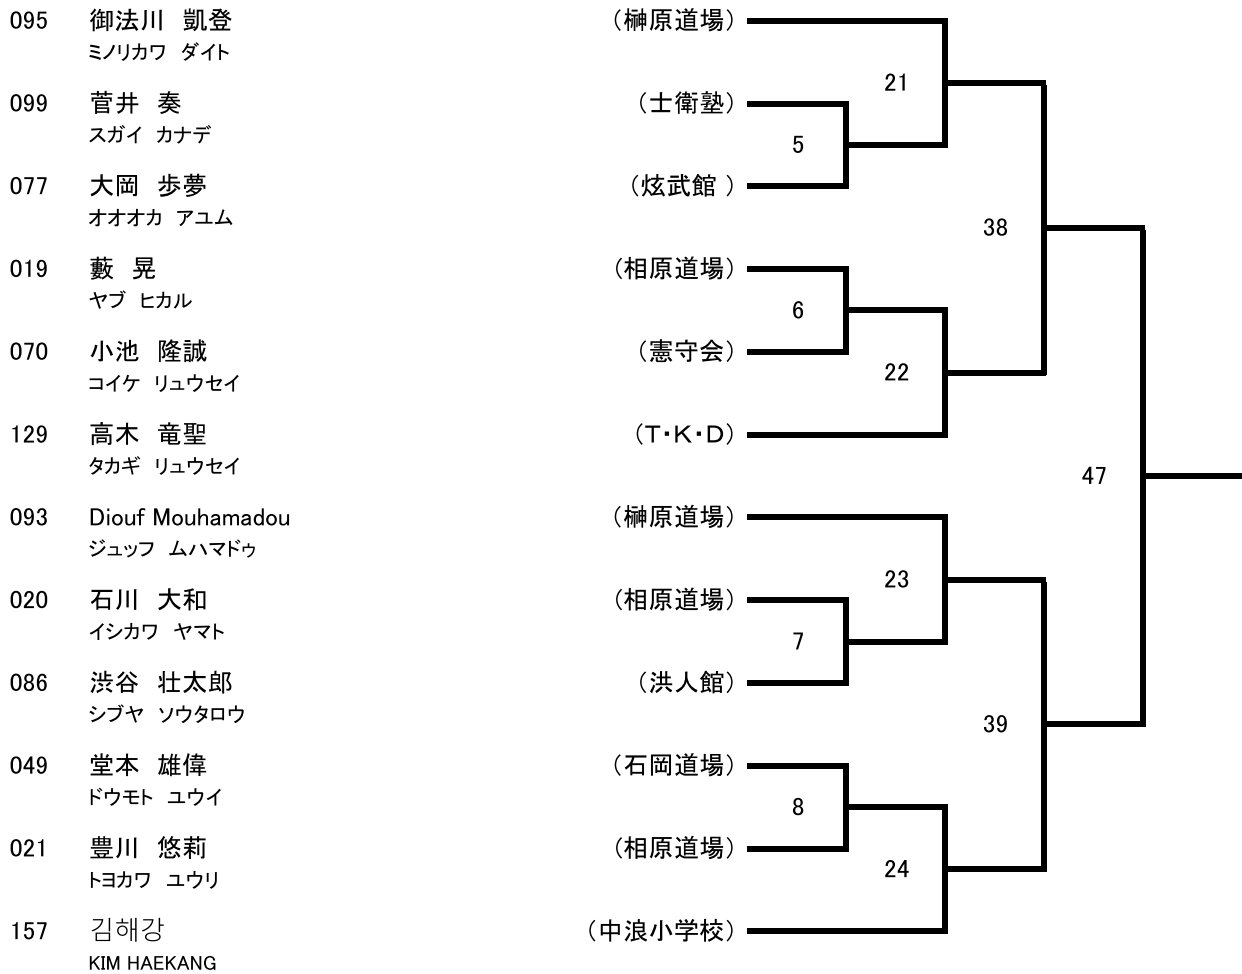

電子防具 小学生男子D

Bコート

12名