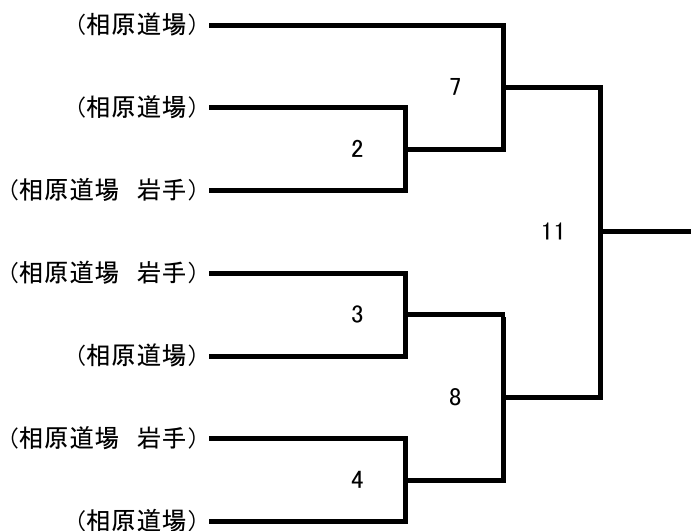

一般防具 シニア

Aコート

7名

- 032 宍戸 康男
  シシド ヤスオ
- 033 石森 晃浩
  イシモリ ミツヒロ
- 044 松野 祐之
  マツノ ヒロユキ
- 042 鈴木 享
  スズキ タカシ
- 030 松坂 裕也
  マツザカ ユウヤ
- 043 刈田 勲
  カリタ イサオ
- 031 村上 俊介
  ムラカミ シュンスケ